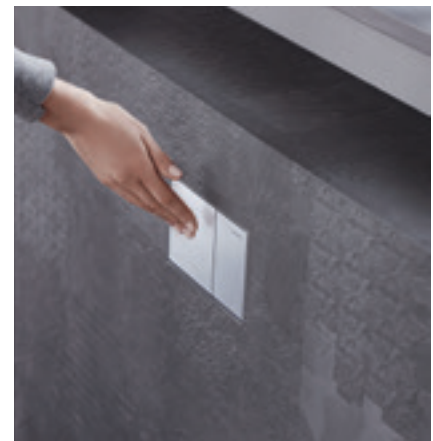

GEBERIT OMEGA BETÄTIGUNGSPLATTEN

Die deutlich kleineren Betätigungsplatten Geberit Omega sind ideal für besondere Raumsituationen. Sie lassen sich für die Betätigung von vorn oder von oben anbringen. Das bietet sehr gute Lösungen, wenn das WC beispielsweise unter einem Fenster oder einer niedrigen Vorwandinstallation mit Ablage eingebaut wird.

OMEGA20

OMEGA60

MEHR FLEXIBILITÄT

Wo der Raum begrenzt ist, sorgt die innovative kleinformatige Geberit Omega Spülauslösung für die nötige Flexibilität. Die Betätigungsplatte kann bei Geberit Omega Unterputz-Spülkästen in zwei niedrigen Bauhöhen wahlweise von oben an einer halbhohen Vorwand oder von vorn angebracht werden.

Weitere Farb- und Materialvarianten erhältlich.

Alle Artikelnummern zu diesen und weiteren Produkten finden Sie online unter www.geberit.de/produktkatalog