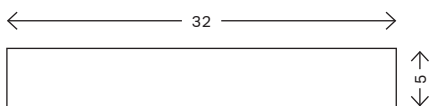

Maßangabe in cm

FARBEN

- weiß-alpin
- schwarz-matt
- hochglanz-verchromt
- Edelstahl gebürstet
- Edelstahl poliert
- Profil zum wandbündigen Befliesen