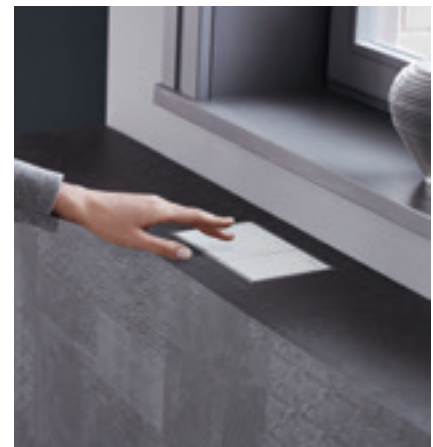

GEBERIT OMEGA BETÄTIGUNGSPLATTEN

Die deutlich kleineren Betätigungsplatten Geberit Omega sind ideal für besondere Raumsituationen. Sie lassen sich für die Betätigung von vorn oder von oben anbringen. Das bietet sehr gute Lösungen, wenn das WC beispielsweise unter einem Fenster oder einer niedrigen Vorwandinstallation mit Ablage eingebaut wird.

OMEGA20

OMEGA60

MEHR FLEXIBILITÄT

Wo der Raum begrenzt ist, sorgt die innovative kleinformatige Geberit Omega Spülauslösung für die nötige Flexibilität. Die Betätigungsplatte kann bei Geberit Omega Unterputz-Spülkästen in zwei niedrigen Bauhöhen wahlweise von oben an einer halbhohen Vorwand oder von vorn angebracht werden.

Weitere Farb- und Materialvarianten erhältlich.

Alle Artikelnummern zu diesen und weiteren Produkten finden Sie online unter www.geberit.de/produktkatalog