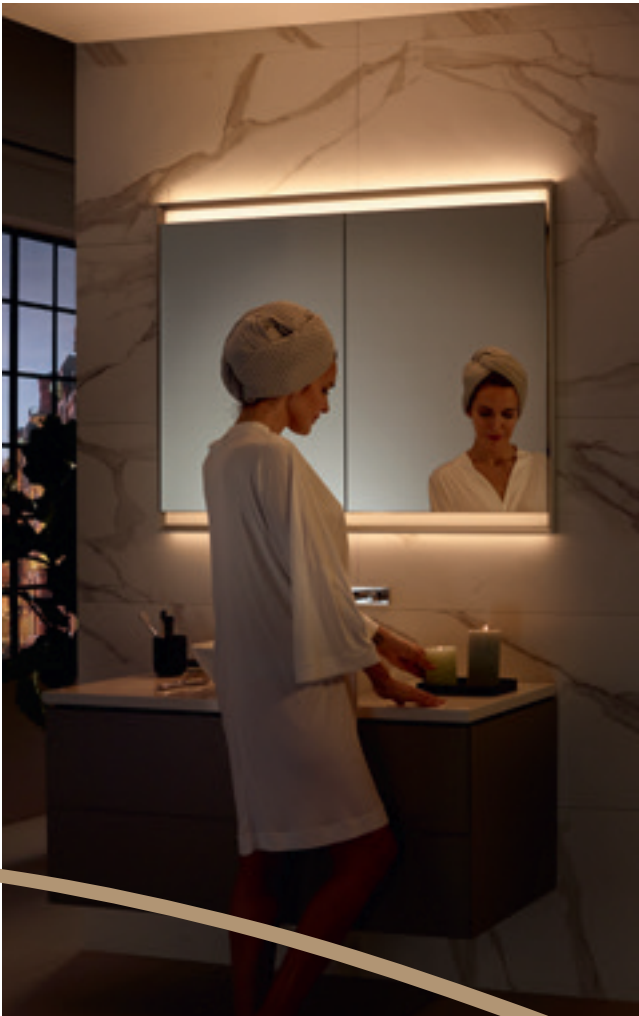

Sanftes
Orientierungslicht

Helligkeit stufenlos
dimmbar

Blendfreies Licht

Stufenlos verstellbare
Tablare

ORIENTIERUNGSLICHT

Sanftes Licht, das nachts den Weg zum Waschplatz weist und das Wiedereinschlafen erleichtert.

GEBERIT OPTION LICHTSPIEGEL

RUNDES DESIGN

Geberit Option Lichtspiegel rund
mit direkter und indirekter Beleuchtung,
dimmbar
D 50, 60, 75, 90 cm

Geberit Option Lichtspiegel oval
mit indirekter Beleuchtung,
vertikal oder horizontal montierbar
H 60/80 cm, **B** 60/80 cm