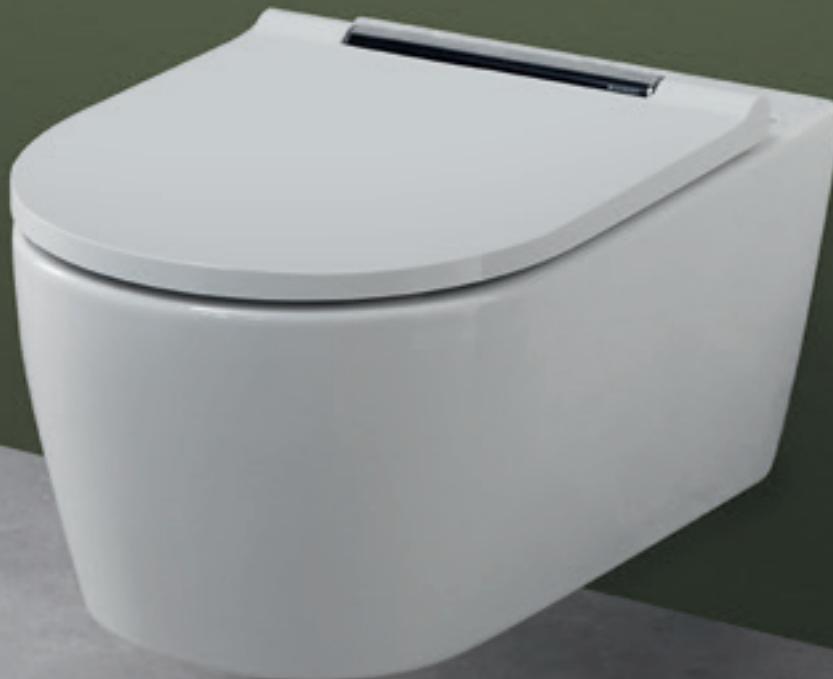

Höhenverstellung

Verdeckte Wandbefestigung

Bodenfreiheit

Spülung 4 Liter*

Unter der eleganten Hülle des WCs verbergen sich Innovationen für mehr Komfort. Die asymmetrische, komplett spülrandlose Innengeometrie der TurboFlush-Spültechnik sorgt für eine überragende und leise Ausspülung. Eine integrierte Höhenverstellung macht Anpassungen an individuelle Wünsche zur Sitzhöhe auch nachträglich noch möglich.