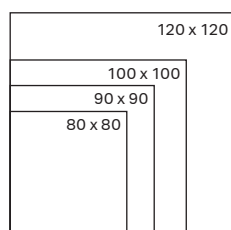

GEBERIT OLONA DUSCHFLÄCHE

Die Geberit Olona Duschfläche überzeugt durch ihr edles Erscheinungsbild in weiß matt mit Design-Ablaufabdeckung. Die fühlbar massive Materialität besteht aus Steinharz mit einer Gelcoat-Veredelung, welche für einen sicheren Stand sorgt. Die Geberit Duschfläche Olona ist optional ab Werk mit einem vormontierten Abdichtvlies ausgestattet.

←
Feiner ästhetischer Akzent: der schmale Chromring, der den weißen Ablaufdeckel der Duschfläche umfasst.