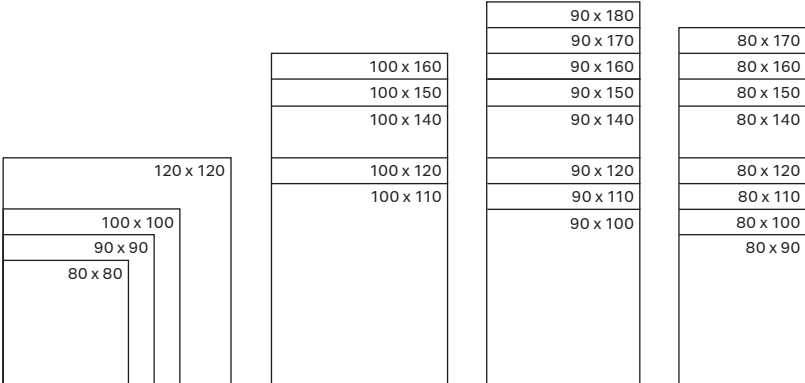

GRÖßEN

In vielen Größen und Formaten erhältlich, passt Geberit CleanFloor in jedes Bad.

Maßangaben in cm

Durchgängige
Raumgestaltung

Sicherer Stand dank höchster
Rutschhemmung Klasse C

Seidig-sanfte Oberfläche mit
angenehm warmer Haptik