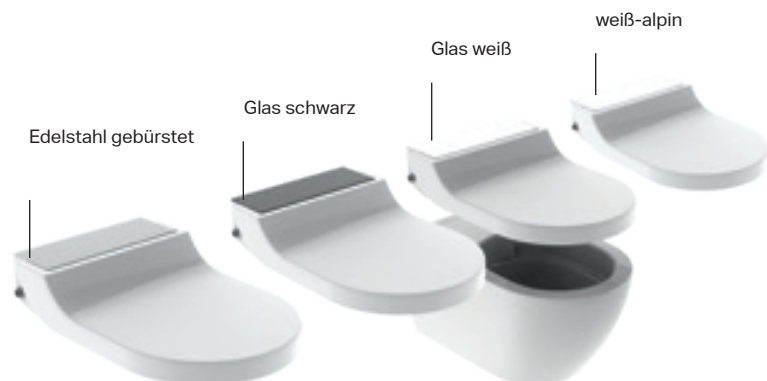

CLASSIC

COMFORT

Geberit AquaClean Tuma
WC-Aufsatz
B 36 cm T 52 cm

HIGHLIGHTS DER GEBERIT WC-FERNBEDIENUNGEN

- Einfache Menüführung inklusive eines großen Displays auf der Rückseite
- Wartungshinweise auf der Vorderseite
- Magnetische Wandhalterung
- Ergonomisch
- Rückwärtskompatibel mit einer Vielzahl von Geberit Dusch-WCs