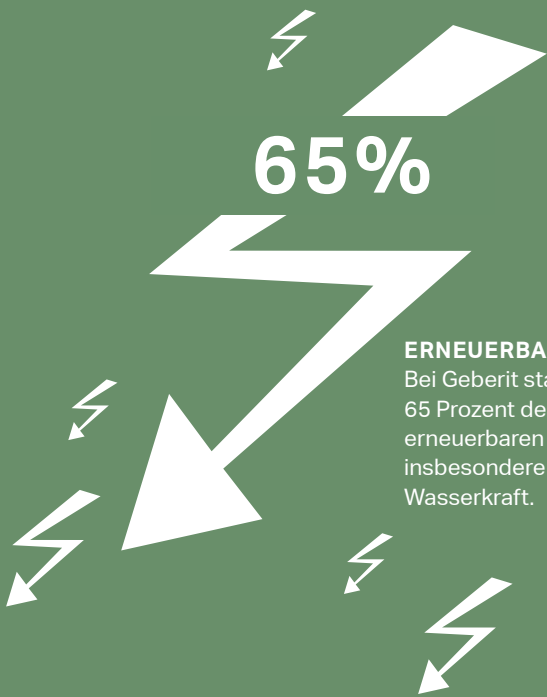

GUTE GRÜNDE FÜR GEBERIT

TOP

5%

Geberit wird für das Nachhaltigkeitsmanagement mit der Gold-Medaille der Plattform EcoVadis bewertet und gehört damit branchen- und länderübergreifend zu den Top-5-Prozent der bewerteten Unternehmen.