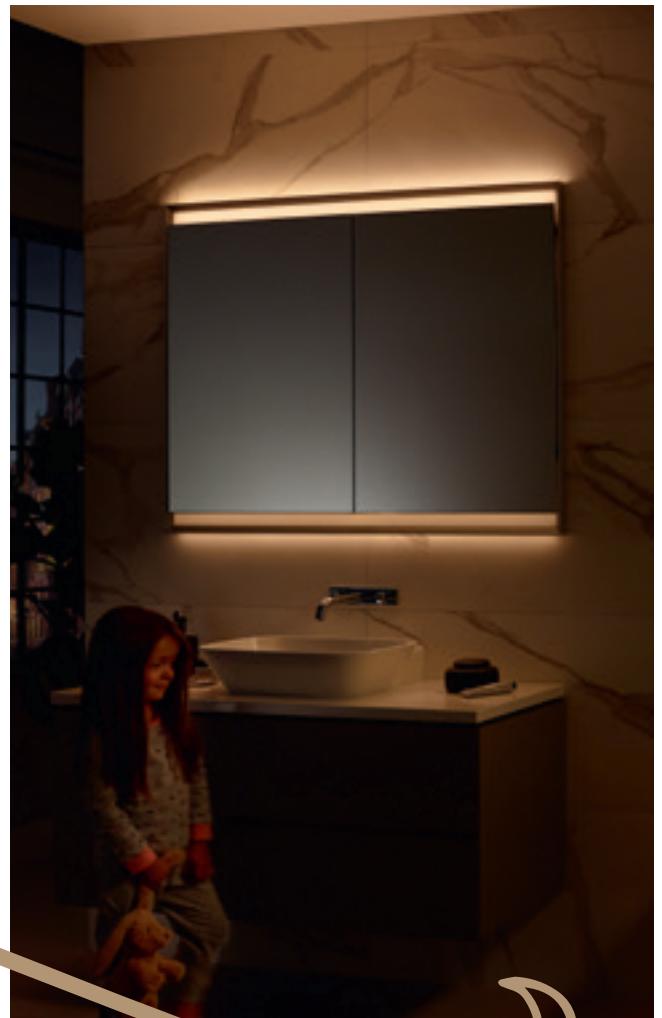

BEI DEN GEBERIT ONE SPIEGELSCHRÄNKEN KANN DIE HELLIGKEIT MIT DER LICHTFARBE GEDIMMT WERDEN.

Licht beeinflusst maßgeblich unser Wohlbefinden. Weißes, helles Licht macht wach, während ein gedämpftes, warmes Licht entspannend wirkt. Die Sanitärprodukte und Badmöbel mit Geberit ComfortLight zeichnen sich durch die Kopplung der Lichttemperatur mit der Helligkeit aus: Beim stufenlosen Dimmen wird helles Licht automatisch kühler und dunkleres Licht wird wärmer. Die Lichtverhältnisse orientieren sich am natürlichen Tageslicht und sorgen für ein wohntoniges Ambiente. Insgesamt vier verschiedene harmonisch abgestimmte Lichtquellen setzen Waschplatz und Bad optimal in Szene. Sie erzeugen ein authentisches Spiegelbild ohne störende Schatten.

Sanftes
Orientierungslicht

Helligkeit stufenlos
dimmbar

Blendfreies Licht

Stufenlos verstellbare
Tablare

ORIENTIERUNGSLICHT

Sanftes Licht, das nachts den Weg zum Waschplatz weist und das Wiedereinschlafen erleichtert.

STIMMUNGSLICHT

Dezente, warme Beleuchtung für entspannende Stunden im Badezimmer.