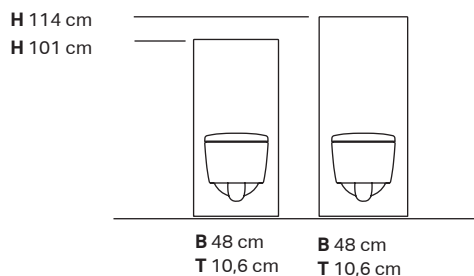

GEBERIT SANITÄRMODULE MONOLITH

Zuverlässige und bewährte Geberit Spültechnik, stilsicher verpackt unter attraktiven Oberflächen aus Glas und Steinzeug sowie Seitenverkleidungen in Aluminium oder Aluminium schwarzchrom: Geberit Monolith passt perfekt in moderne Badwelten.