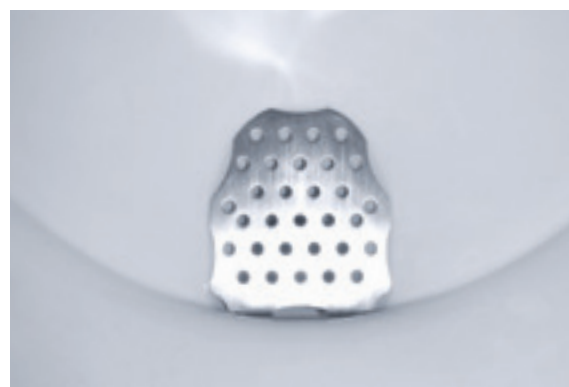

Geberit Renova Plan
Wandbidet
B 35 cm T 54 cm

URINALE FÜR IHR BAD

Keramiken, Urinalsteuerungen, Trennwände und Betätigungsplatten fügen sich bei Geberit zu technisch wie optisch perfekt abgestimmten Urinallösungen zusammen. Das Sortiment ist flexibel kombinierbar und bietet damit passende Ausstattungen für private Bereiche und öffentliche Sanitärräume.

Geberit Renova Plan
Urinal, Zulauf von hinten
B 33 cm T 30 cm
Urinal, wasserlos
B 33 cm T 30 cm

Renova S
Urinal mit Deckel
B 33 cm T 31 cm

MIT DECKEL IM PRIVATBAD

Für den Einsatz im privaten Badezimmer bietet Geberit verschiedene Modelle an, die sich mit einem Deckel hygienisch verschließen lassen. Das sorgt für ein aufgeräumtes und harmonisches Badambiente.

↑
Optional erhältliche Ablaufsiebe verhindern
Verstopfungen des Urinals.

DUSCHEN

Duschen und Ablauflösungen mit cleveren Funktionen und schicken Designs bringen mehr Komfort und Wohlfühlambiente ins Bad. Gönnen Sie sich belebende und entspannende Wasserspiele!