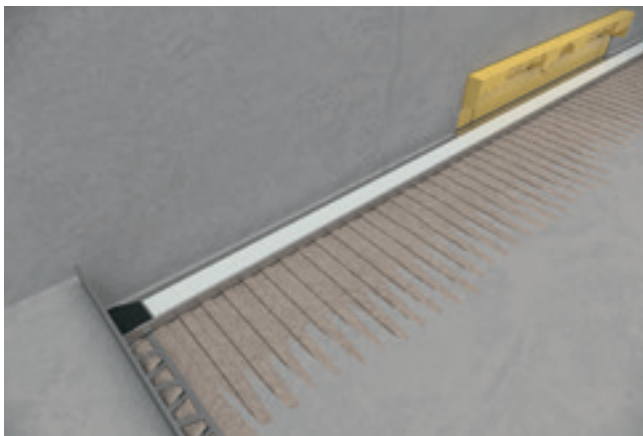

GEBERIT CLEANWALL

Geberit CleanWall verlegt die Entwässerung bodenebener Duschen aus dem Boden in die Wand. Das sieht nicht nur sehr gut aus, sondern macht es auch einfacher, eine bodenebene Dusche zu installieren.

Ist diskret und lässt sich mit einem Wisch sauber halten.
↓

↑
Das optional montierbare Kollektorprofil direkt vor der Wand unterstützt das Gefälle und sammelt Schmutz und Ablagerungen, sodass diese sich einfach wegwaschen lassen.