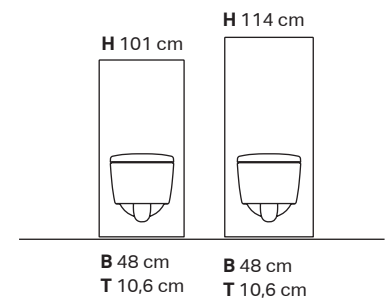

SEITENVERKLEIDUNG

Aluminium
gebürstet

FRONTVERKLEIDUNG

Glas
weiß

Glas weiß
satinert

Glas
sandgrau

Steinzeug
Betonoptik

Aluminium
gebürstet
schwarz

Glas
schwarz

Glas schwarz
satinert

Glas lava

Steinzeug
Schieferoptik