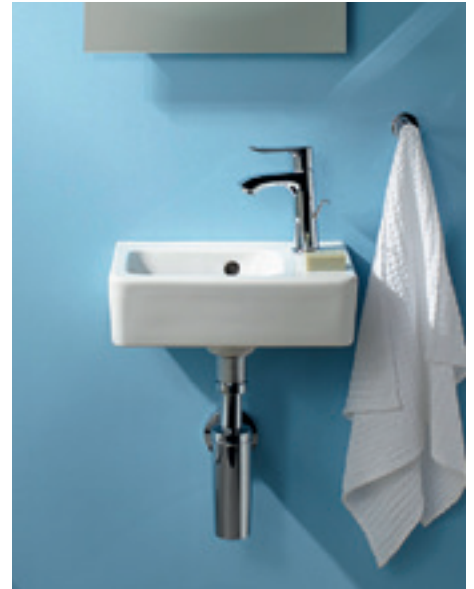

Geberit Smyle
Handwaschbecken eckig
mit asymmetrischem Überlauf
B 45 cm

Geberit Smyle Unterschrank zu
Handwaschbecken, mit einer Tür
B 50 cm

Geberit Renova Compact Handwaschbecken → Geberit Renova Compact Unterschrank für Handwaschbecken mit einer Tür → Geberit Option Lichtspiegel, ovales Design mit indirekter Beleuchtung → Geberit Renova Compact Rimfree® Wand-WC → Geberit Sigma01 Betätigungsplatte

WASCHPLÄTZE FÜR KLEINE BÄDER UND GÄSTE-WCS

GEBERIT RENOVA PLAN

Geberit Renova Plan
Handwaschbecken
B 45 cm

Geberit Renova Plan
Handwaschbecken mit
asymmetrischem Überlauf
B 50 cm

Geberit Renova Plan
Handwaschbecken, verkürzte
Ausladung
B 36 cm